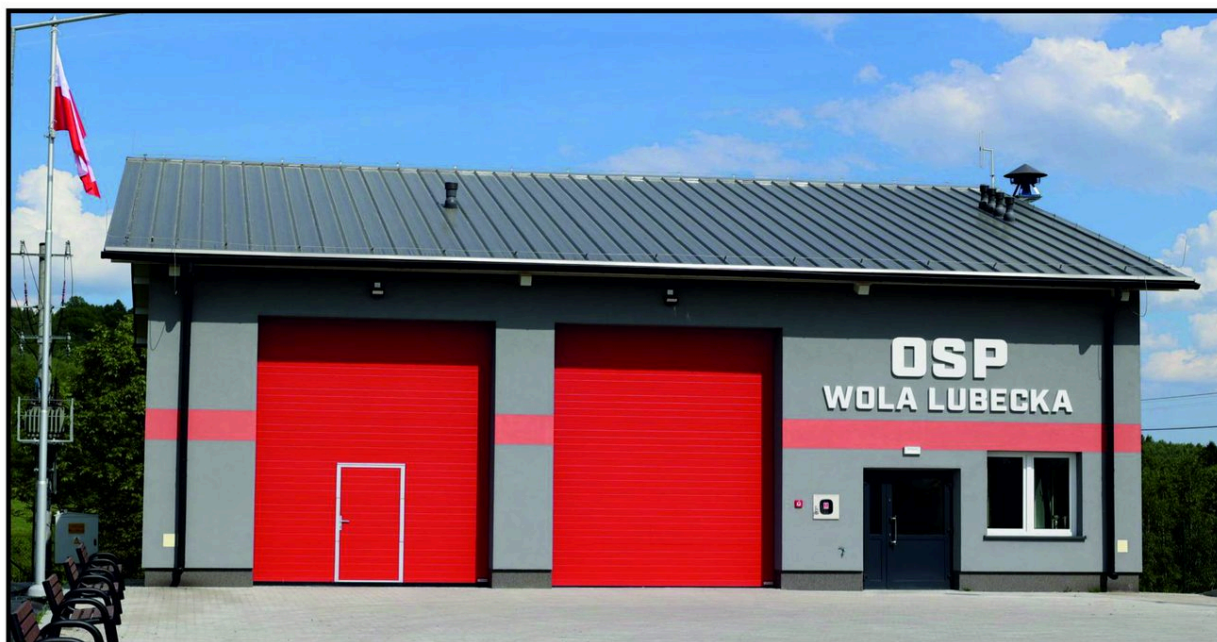

28 maja 2024

Otwarcie remizy OSP Wola Lubecka

OCHOTNICZA STRAŻ POŻARNA W WOLI LUBECKIEJ

zaprasza na

UROCZYSTY APEL Z OKAZJI PRZEKAZANIA DO UŻYTKU

NOWOPOWSTAŁEJ STRAŻNICY

1 czerwca 2024r.

Program:

Godz. 19.00 - Biesiada taneczna z zespołem

Dodatkowe atrakcje: Wspinalnica strażacka, lody, miasteczko strażackie, dmuchańce

Zapraszamy wszystkich mieszkańców Woli Lubeckiej oraz gminy Ryglice na oficjalne otwarcie Rewitalizacji miejscowości Wola Lubecka tj. budowy nowej remizy wraz z pomieszczeniami dla OSP, placem manewrowym, zagospodarowaniem terenu oraz wyremontowaniem budynku starej remizy OSP.