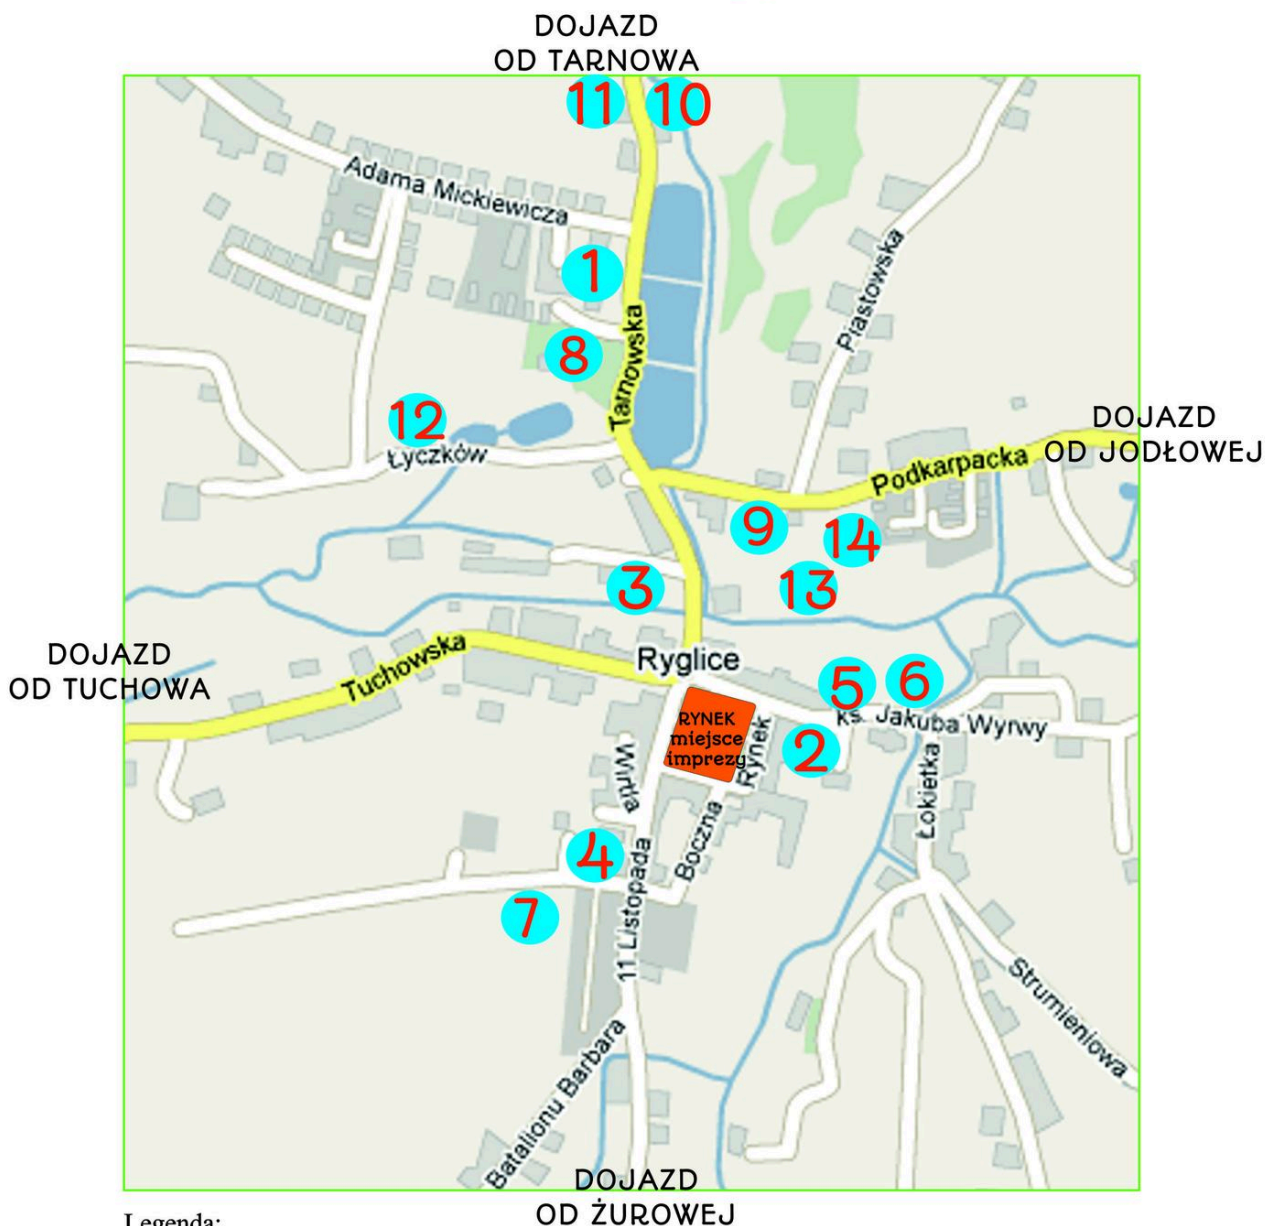

25 sierpnia 2023

Ważne informacje w sprawie Dożynek Powiatu Tarnowskiego

PLAN DOJAZDU I PARKINGÓW XXII DOŻYNKI POWIATU TARNOWSKIEGO 27.08.2023 - Ryglice

Legenda:

1. Parking obok szkoły podstawowej ul. Tarnowska
2. Parking obok Urzędu Miejskiego i Biblioteki dla zaproszonych gości VIP ul. Ks. J. Wyrwy 2
3. Parking obok placu targowego ul. Tarnowska
4. Parking przy cmentarzu ul. 11 listopada
5. Parking przy kościele ul. Ks. J. Wyrwy
6. Parking za kaplicą ul. Ks. J. Wyrwy - (delegacje wieńcowe z Powiatu Tarnowskiego)
7. Parking za cmentarzem (łąka) ul. 11 listopada - (delegacje wieńcowe z terenu Gminy Ryglice)
8. Parking przy Zespole Szkół Ponadpodstawowych ul. Tarnowska
9. Parking za delikatesami (U Karczka) ul. Podkarpacka
10. Parking ul. Tarnowska (łąka) p. Dudy
11. Parking ul. Tarnowska (p. Małka)
12. Parking ul. Łyczków (łąka)
13. Parking ul. Tarnowska (łąka) p. Kozłowskiego
14. Parking za delikatesami Centrum ul. Podkarpacka

PLAN DOJAZDU I PARKINGÓW XXII DOŻYNKI POWIATU TARNOWSKIEGO 27.08.2023 - Ryglice

Legenda:

1. Parking obok szkoły podstawowej ul. Tarnowska
2. Parking obok Urzędu Miejskiego i Biblioteki dla zaproszonych gości VIP ul. Ks. J. Wyrwy 2
3. Parking obok placu targowego ul. Tarnowska
4. Parking przy cmentarzu ul. 11 listopada
5. Parking przy kościele ul. Ks. J. Wyrwy
6. Parking za kaplicą ul. Ks. J. Wyrwy - (delegacje wieńcowe z Powiatu Tarnowskiego)
7. Parking za cmentarzem (łąka) ul. 11 listopada - (delegacje wieńcowe z terenu Gminy Ryglice)
8. Parking przy Zespole Szkół Ponadpodstawowych ul. Tarnowska
9. Parking za delikatesami (U Karcza) ul. Podkarpacka
10. Parking ul. Tarnowska (łąka) p. Dudy
11. Parking ul. Tarnowska (p. Małka)
12. Parking ul. Łyczków (łąka)
13. Parking ul. Tarnowska (łąka) p. Kozłowskiego
14. Parking za delikatesami Centrum ul. Podkarpacka