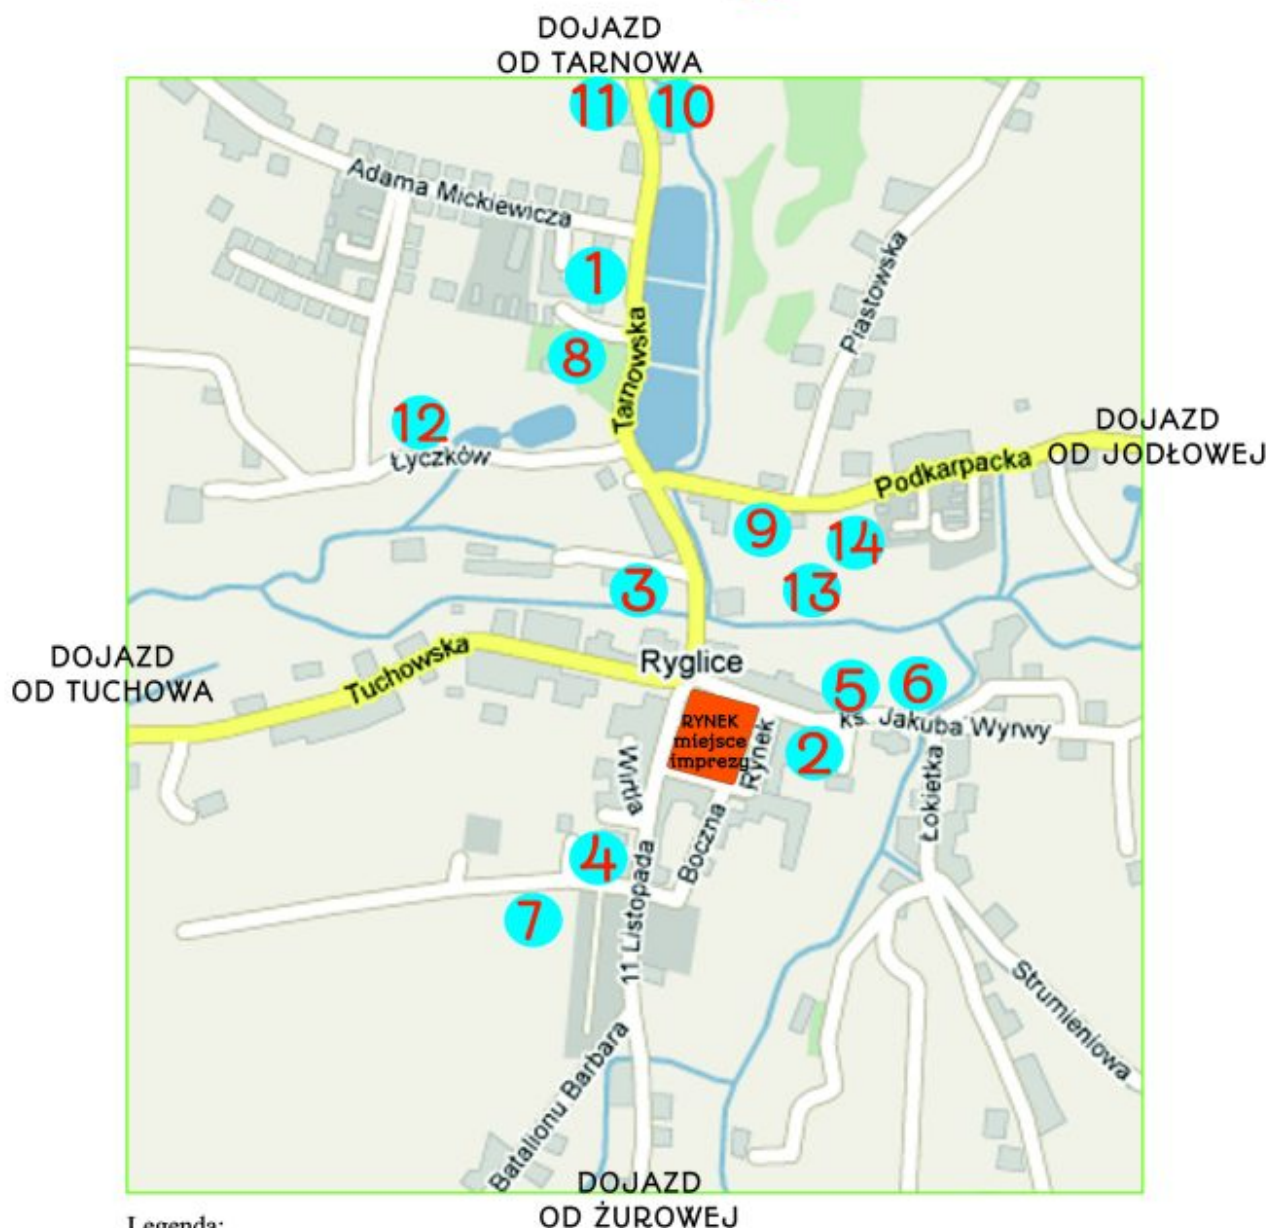

25 sierpnia 2023

Ważne informacje w sprawie Dożynek Powiatu Tarnowskiego

PLAN DOJAZDU I PARKINGÓW XXII DOŻYNKI POWIATU TARNOWSKIEGO 27.08.2023 - Ryglice

Legenda:

1. Parking obok szkoły podstawowej ul. Tarnowska
2. Parking obok Urzędu Miejskiego i Biblioteki dla zaproszonych gości VIP ul. Ks. J. Wyrwy 2
3. Parking obok placu targowego ul. Tarnowska
4. Parking przy cmentarzu ul. 11 listopada
5. Parking przy kościele ul. Ks. J. Wyrwy
6. Parking za kaplicą ul. Ks. J. Wyrwy - (delegacje wieńcowe z Powiatu Tarnowskiego)
7. Parking za cmentarzem (łąka) ul. 11 listopada - (delegacje wieńcowe z terenu Gminy Ryglice)
8. Parking przy Zespole Szkół Ponadpodstawowych ul. Tarnowska
9. Parking za delikatesami (U Karczka) ul. Podkarpacka
10. Parking ul. Tarnowska (łąka) p. Dudy
11. Parking ul. Tarnowska (p. Małka)
12. Parking ul. Łyczków (łąka)
13. Parking ul. Tarnowska (łąka) p. Kozłowskiego
14. Parking za delikatesami Centrum ul. Podkarpacka

PLAN DOJAZDU I PARKINGÓW XXII DOŻYNKI POWIATU TARNOWSKIEGO 27.08.2023 - Ryglice

Legenda:

1. Parking obok szkoły podstawowej ul. Tarnowska
2. Parking obok Urzędu Miejskiego i Biblioteki dla zaproszonych gości VIP ul. Ks. J. Wyrwy 2
3. Parking obok placu targowego ul. Tarnowska
4. Parking przy cmentarzu ul. 11 listopada
5. Parking przy kościele ul. Ks. J. Wyrwy
6. Parking za kaplicą ul. Ks. J. Wyrwy - (delegacje wieńcowe z Powiatu Tarnowskiego)
7. Parking za cmentarzem (łąka) ul. 11 listopada - (delegacje wieńcowe z terenu Gminy Ryglice)
8. Parking przy Zespole Szkół Ponadpodstawowych ul. Tarnowska
9. Parking za delikatesami (U Karcza) ul. Podkarpacka
10. Parking ul. Tarnowska (łąka) p. Dudy
11. Parking ul. Tarnowska (p. Małka)
12. Parking ul. Łyczków (łąka)
13. Parking ul. Tarnowska (łąka) p. Kozłowskiego
14. Parking za delikatesami Centrum ul. Podkarpacka