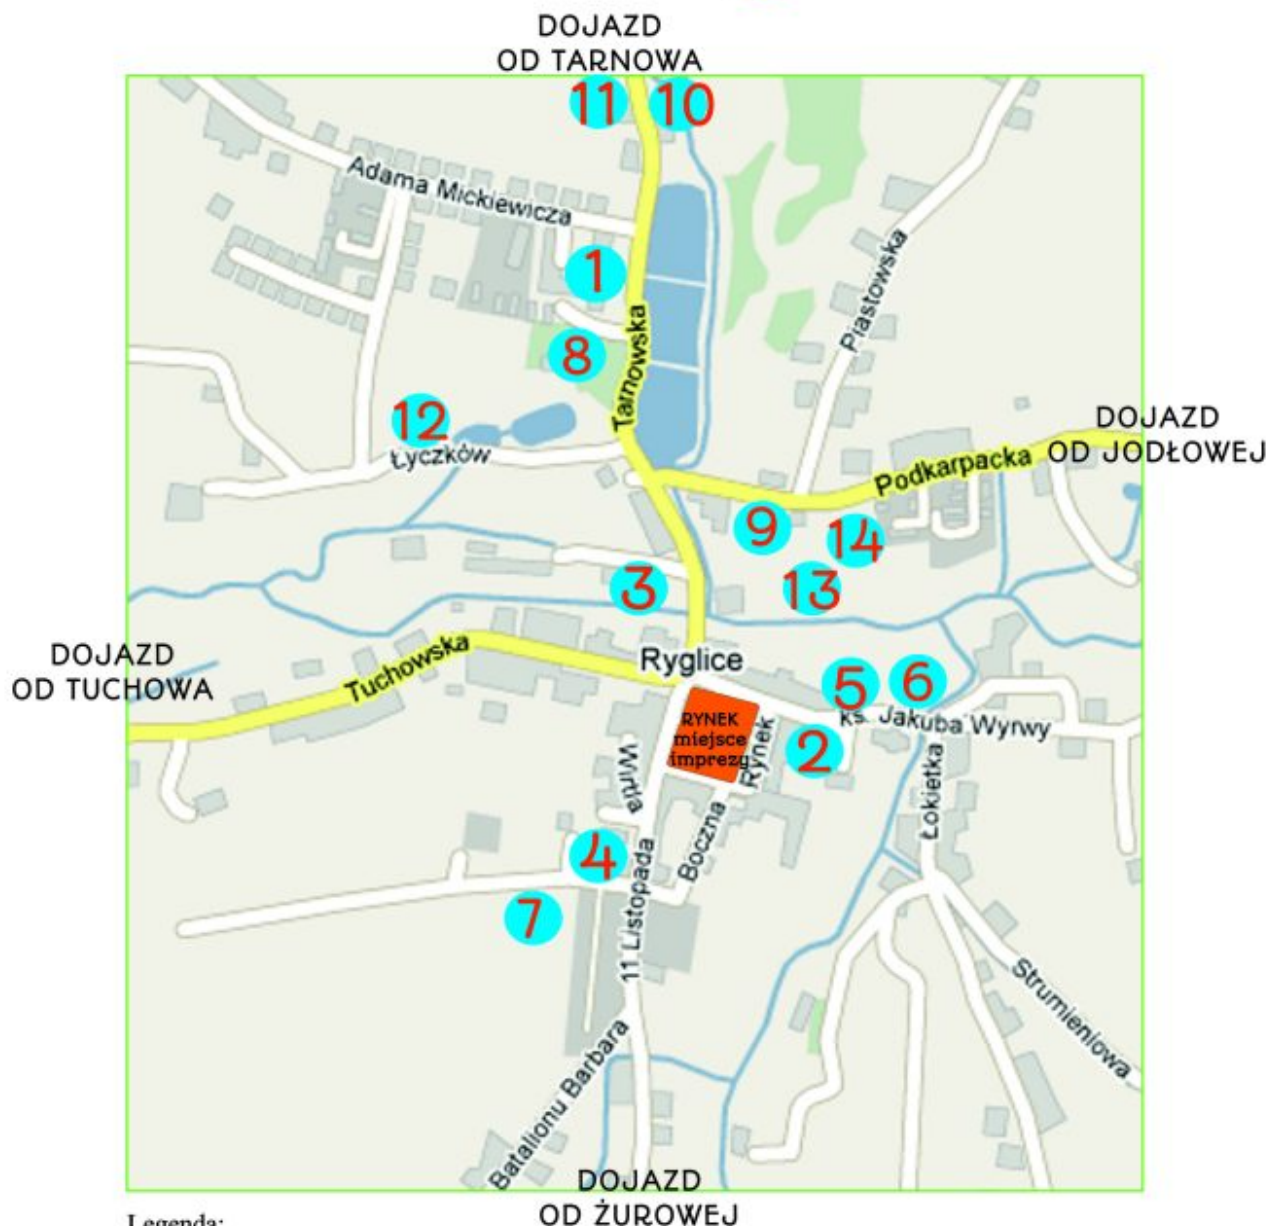

PLAN DOJAZDU I PARKINGÓW XXII DOŻYNKI POWIATU TARNOWSKIEGO 27.08.2023 - Ryglice

Legenda:

1. Parking obok szkoły podstawowej ul. Tarnowska
2. Parking obok Urzędu Miejskiego i Biblioteki dla zaproszonych gości VIP ul. Ks. J. Wyrwy 2
3. Parking obok placu targowego ul. Tarnowska
4. Parking przy cmentarzu ul. 11 listopada
5. Parking przy kościele ul. Ks. J. Wyrwy
6. Parking za kaplicą ul. Ks. J. Wyrwy - (delegacje wieńcowe z Powiatu Tarnowskiego)
7. Parking za cmentarzem (łąka) ul. 11 listopada - (delegacje wieńcowe z terenu Gminy Ryglice)
8. Parking przy Zespole Szkół Ponadpodstawowych ul. Tarnowska
9. Parking za delikatesami (U Karczka) ul. Podkarpacka
10. Parking ul. Tarnowska (łąka) p. Dudy
11. Parking ul. Tarnowska (p. Małka)
12. Parking ul. Łyczków (łąka)
13. Parking ul. Tarnowska (łąka) p. Kozłowskiego
14. Parking za delikatesami Centrum ul. Podkarpacka