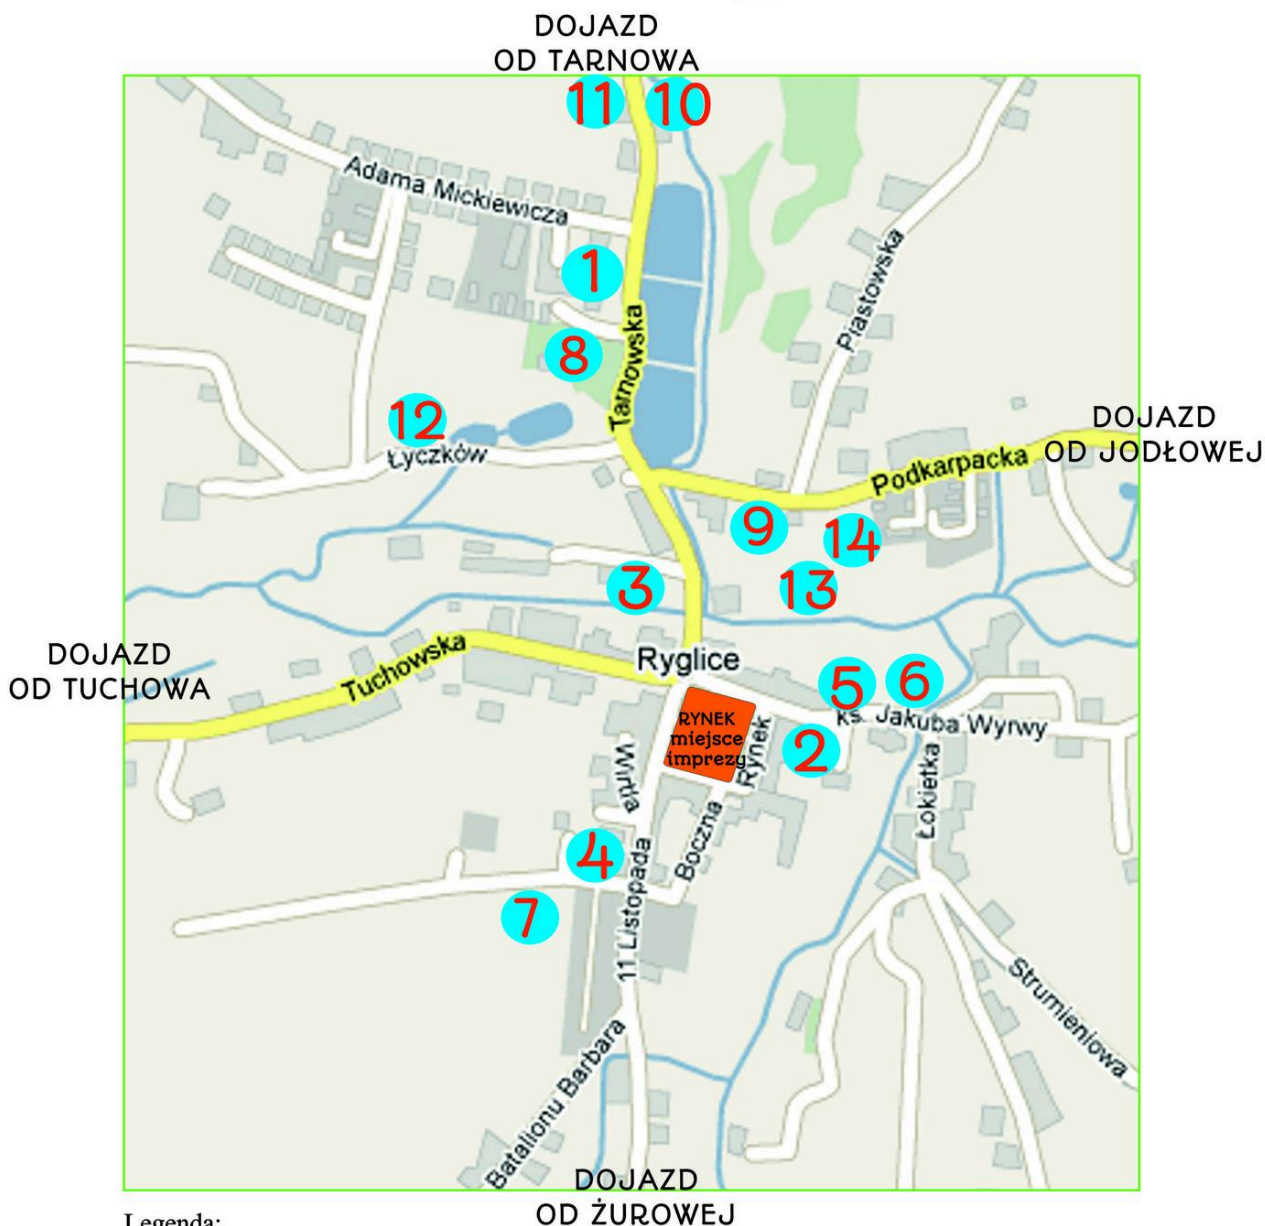

## Legenda:

1. Parking obok szkoły podstawowej ul. Tarnowska
2. Parking obok Urzędu Miejskiego i Biblioteki dla zaproszonych gości VIP ul. Ks. J. Wyrwy 2
3. Parking obok placu targowego ul. Tarnowska
4. Parking przy cmentarzu ul. 11 listopada
5. Parking przy kościele ul. Ks. J. Wyrwy
6. Parking za kaplicą ul. Ks. J. Wyrwy - (delegacje wieńcowe z Powiatu Tarnowskiego)
7. Parking za cmentarzem (łąka) ul. 11 listopada - (delegacje wieńcowe z terenu Gminy Ryglice)
8. Parking przy Zespole Szkół Ponadpodstawowych ul. Tarnowska
9. Parking za delikatesami (U Karczka) ul. Podkarpacka
10. Parking ul. Tarnowska (łąka) p. Dudy
11. Parking ul. Tarnowska (p. Małka)
12. Parking ul. Łyczków (łąka)
13. Parking ul. Tarnowska (łąka) p. Kozłowskiego
14. Parking za delikatesami Centrum ul. Podkarpacka

# PLAN DOJAZDU I PARKINGÓW XXII DOŻYNKI POWIATU TARNOWSKIEGO 27.08.2023 - Ryglice

**Legenda:**

1. Parking obok szkoły podstawowej ul. Tarnowska
2. Parking obok Urzędu Miejskiego i Biblioteki dla zaproszonych gości VIP ul. Ks. J. Wyrwy 2
3. Parking obok placu targowego ul. Tarnowska
4. Parking przy cmentarzu ul. 11 listopada
5. Parking przy kościele ul. Ks. J. Wyrwy
6. Parking za kaplicą ul. Ks. J. Wyrwy - (delegacje wieńcowe z Powiatu Tarnowskiego)
7. Parking za cmentarzem (łąka) ul. 11 listopada - (delegacje wieńcowe z terenu Gminy Ryglice)
8. Parking przy Zespole Szkół Ponadpodstawowych ul. Tarnowska
9. Parking za delikatesami (U Karcza) ul. Podkarpacka
10. Parking ul. Tarnowska (łąka) p. Dudy
11. Parking ul. Tarnowska (p. Małka)
12. Parking ul. Łyczków (łąka)
13. Parking ul. Tarnowska (łąka) p. Kozłowskiego
14. Parking za delikatesami Centrum ul. Podkarpacka