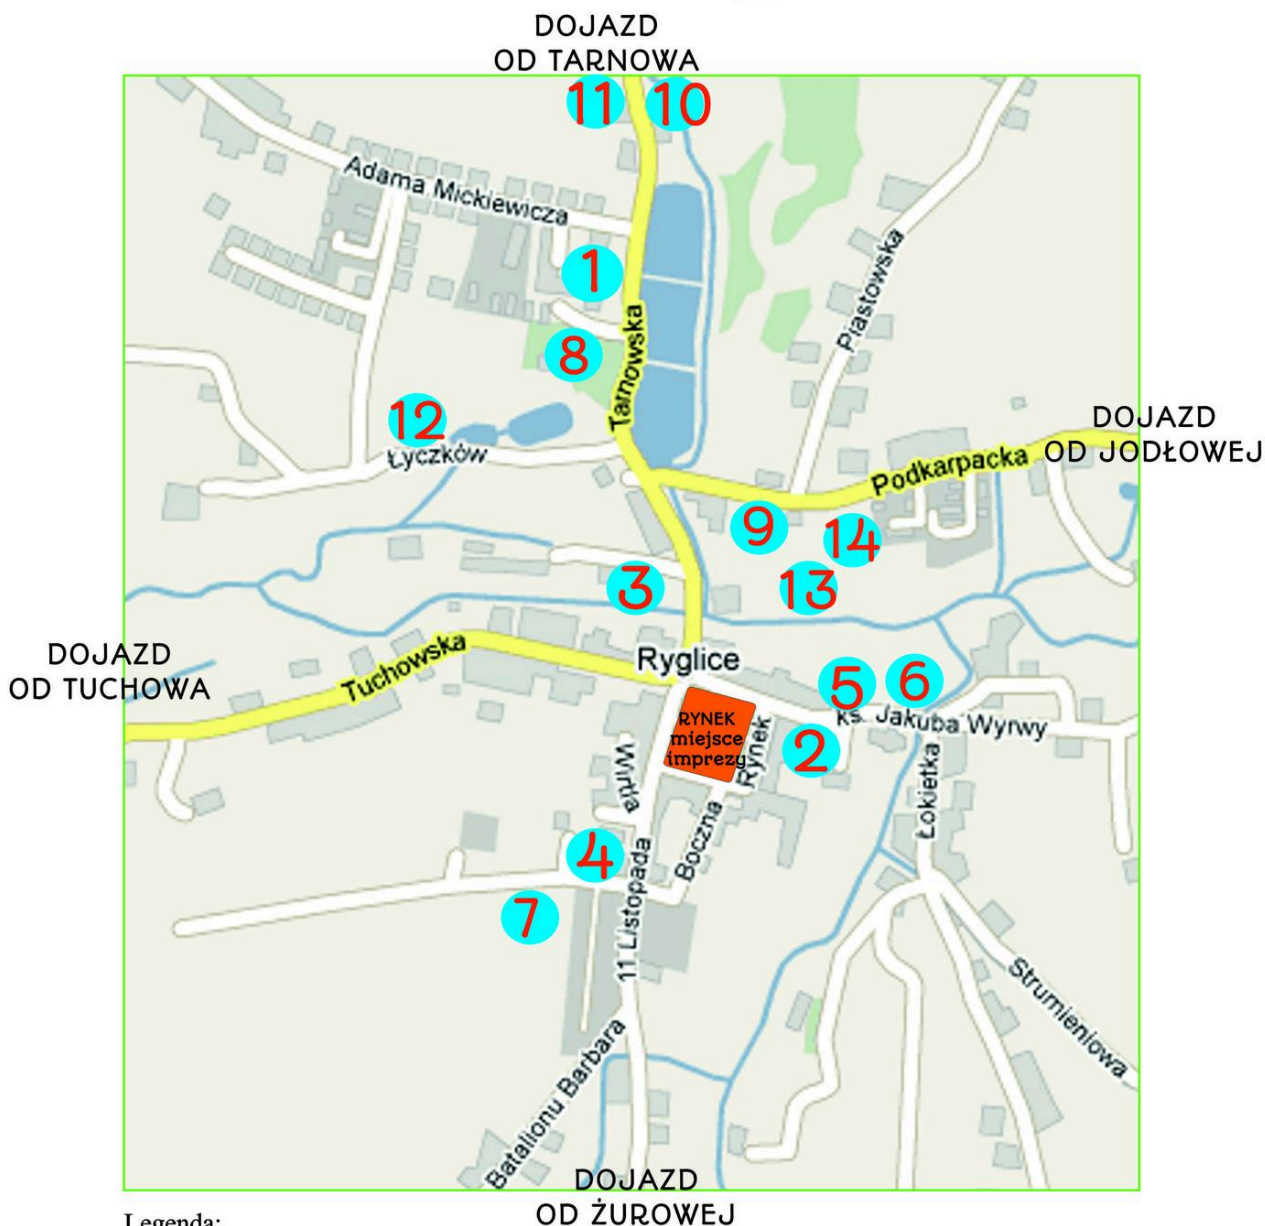

## Legenda:

1. Parking obok szkoły podstawowej ul. Tarnowska
2. Parking obok Urzędu Miejskiego i Biblioteki dla zaproszonych gości VIP ul. Ks. J. Wyrwy 2
3. Parking obok placu targowego ul. Tarnowska
4. Parking przy cmentarzu ul. 11 listopada
5. Parking przy kościele ul. Ks. J. Wyrwy
6. Parking za kaplicą ul. Ks. J. Wyrwy - (delegacje wieńcowe z Powiatu Tarnowskiego)
7. Parking za cmentarzem (łąka) ul. 11 listopada - (delegacje wieńcowe z terenu Gminy Ryglice)
8. Parking przy Zespole Szkół Ponadpodstawowych ul. Tarnowska
9. Parking za delikatesami (U Karczka) ul. Podkarpacka
10. Parking ul. Tarnowska (łąka) p. Dudy
11. Parking ul. Tarnowska (p. Małka)
12. Parking ul. Łyczków (łąka)
13. Parking ul. Tarnowska (łąka) p. Kozłowskiego
14. Parking za delikatesami Centrum ul. Podkarpacka

Szanowni mieszkańcy gminy Ryglice,

W związku z organizowanymi w dniu 27 sierpnia 2023 r. w Ryglicach XXII Dożynkami Powiatu Tarnowskiego informujemy, że w niedzielę ruch kołowy

wokół rynku zostanie czasowo ograniczony (niemożliwy będzie przejazd wokół rynku tj. południowa i wschodnia strona rynku w godzinach od 6:00 do 22:00), a miejsca parkingowe wokół rynku oraz na płycie rynku wyłączone zostaną z użytkowania. Do Państwa dyspozycji pozostają parkingi obok remizy OSP oraz obok cmentarza komunalnego w Ryglicach. Z kolei w godzinach 17:00 - 22:00, z uwagi na koncerty Mateusza Mijała i zespołu Red Queen zamknięty zostanie przejazd północną stroną Rynku. Prosimy o wyrozumiałość względem tych chwilowych utrudnień. Mamy nadzieję, że niedogodności te wynagrodzą Państwu atrakcje związane z XXII Dożynkami Powiatu Tarnowskiego, na które serdecznie zapraszamy. Plan parkingów oraz miejsca imprezy na Dożynkach Gminy Ryglice i Dożynkach Powiatu Tarnowskiego (dostępny w większej rozdzielczości pod adresem: <https://www.kulturaryglice.pl/.../203-dozynki-plan...> ).

# PLAN DOJAZDU I PARKINGÓW XXII DOŻYNKI POWIATU TARNOWSKIEGO 27.08.2023 - Ryglice