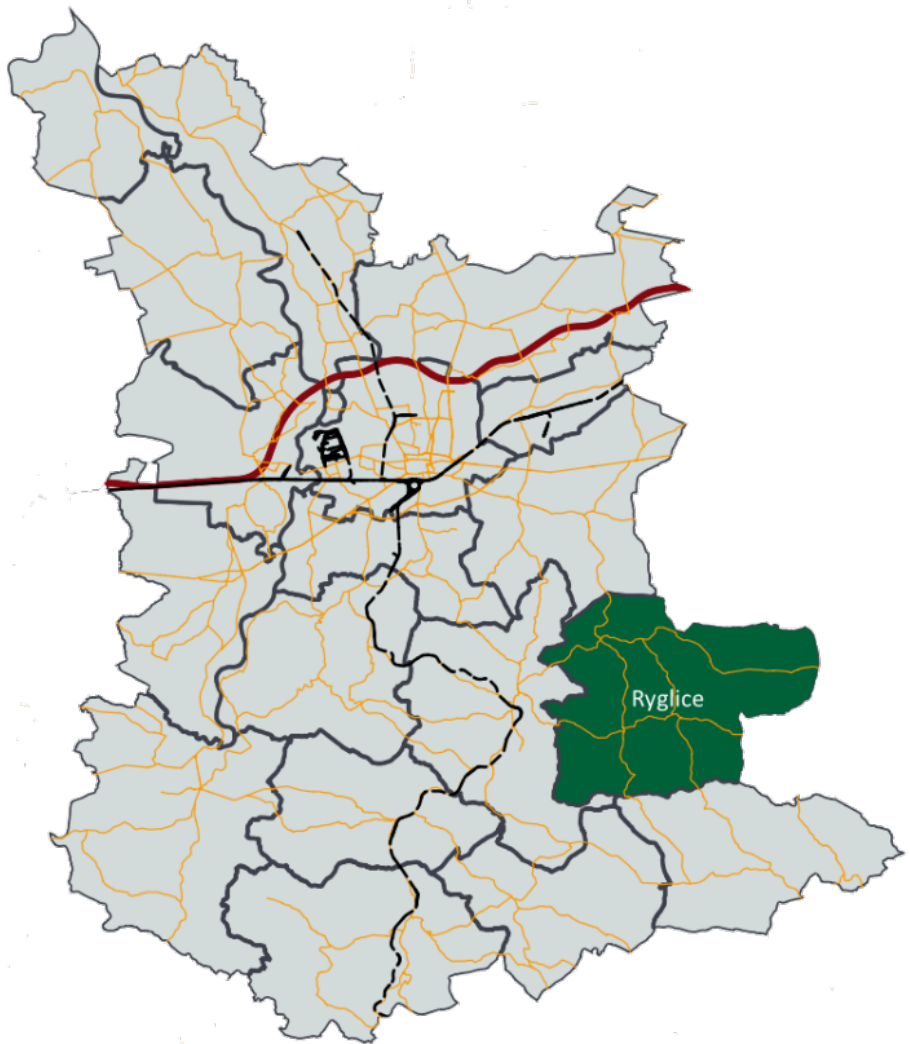

Położenie i podstawowe parametry

WOJEWÓDZTWO:

małopolskie

POWIAT:

tarnowski

SĄSIEDNIE GMINY:

Jodłowa, Pilzno, Skrzyszów, Szerzyny, Tuchów

TYP:

gmina miejsko-wiejska

SIEDZIBA WŁADZ GMINY:

Ryglice

SOŁECTWA:

Bistuszowa, Joniny, Kowalowa, Lubcza, Uniszowa,

Wola Lubecka, Zalasowa

POWIERZCHNIA:

116,81 km²

LICZBA LUDNOŚCI:

11.639 osób

Zobacz klip o naszej Gminie!