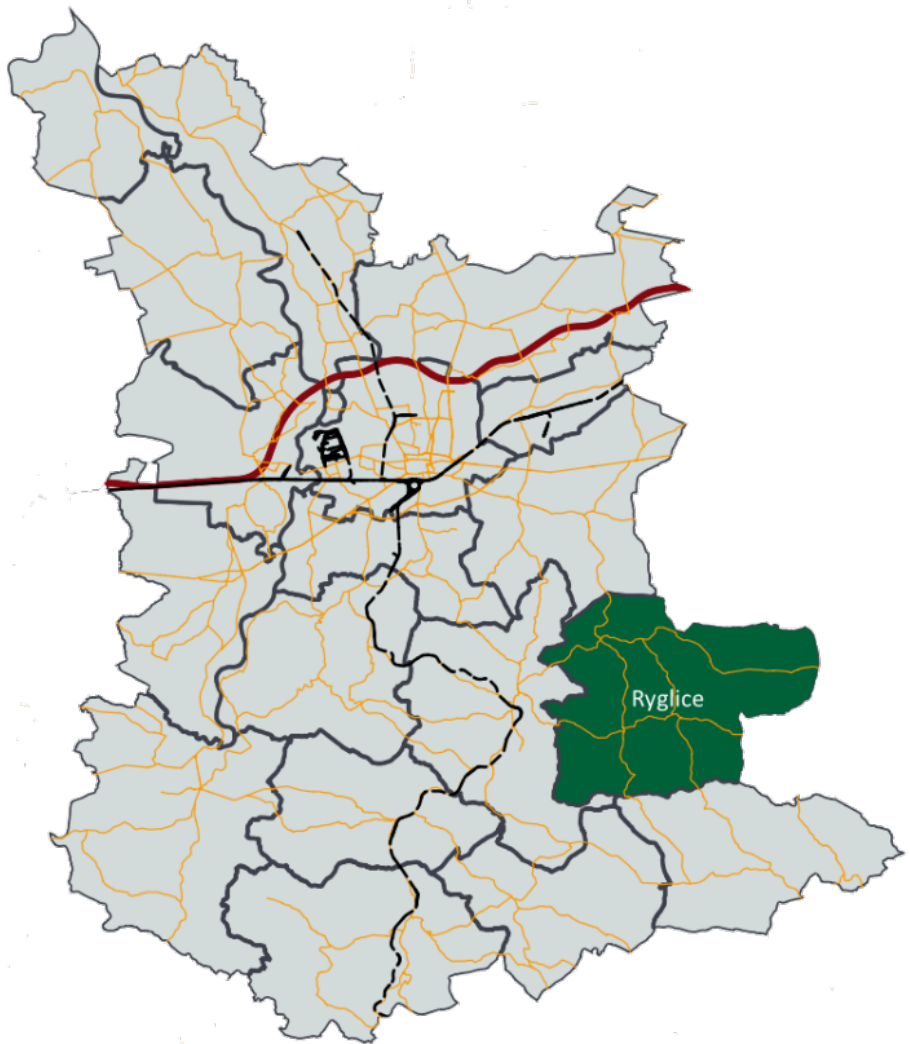

## Położenie i podstawowe parametry

**WOJEWÓDZTWO:**

małopolskie

**POWIAT:**

tarnowski

**SĄSIEDNIE GMINY:**

Jodłowa, Pilzno, Skrzyszów, Szerzyny, Tuchów

**TYP:**

gmina miejsko-wiejska

**SIEDZIBA WŁADZ GMINY:**

Ryglice

**SOŁECTWA:**

Bistuszowa, Joniny, Kowalowa, Lubcza, Uniszowa,

Wola Lubecka, Zalasowa

**POWIERZCHNIA:**

116,81 km<sup>2</sup>

**LICZBA LUDNOŚCI:**

11.639 osób

**Zobacz klip o naszej Gminie!**