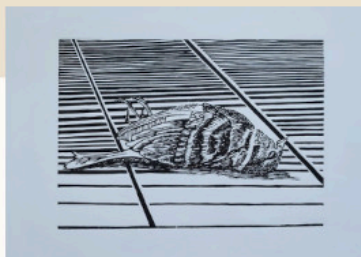

WY STAWA

PRAC STUDENTÓW
UNIwersytetu
RZESZOWSKIEGO
I UNIwersytetu
PEDAGOGICZNEGO
W KRAKOWIE

Spichlerz Dworski w Ryglicach

1 - 21 lipca 2024

- czwartki, piątki, soboty 9.00-18.00,
- niedziele 12.00-17.00
- pozostałe dni tygodnia 8.00-16.00
  po wcześniejszym zgłoszeniu
  tel. 14 6541083

ORGANIZATOR
CENTRUM KULTURY
W RYGLICACH