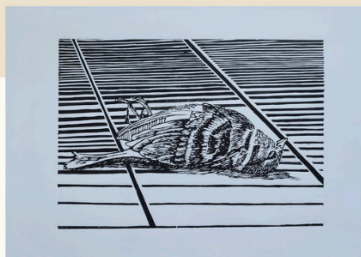

28 czerwca 2024

Wystawa prac studentów grafiki

WY STAWA

PRAC STUDENTÓW
GRAFIKI INSTYTUTU
SZTUK PIĘKNYCH
UNIwersYTETU
RZESZOWSKIEGO

Spichlerz Dworski w Ryglicach

1 - 21 lipca 2024

- czwartki, piątki, soboty 9.00-18.00,
- niedziele 12.00-17.00
- pozostałe dni tygodnia 8.00-16.00
po wcześniejszym zgłoszeniu
tel. 14 6541083