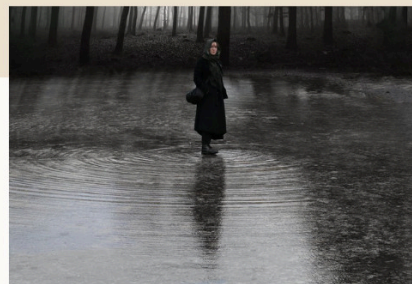

28 czerwca 2024

Wystawa prac studentów grafiki

WY STAWA

PRAC STUDENTÓW
GRAFIKI INSTYTUTU
SZTUK PIĘKNYCH
UNIwersYTETU
RZESZOWSKIEGO

Spichlerz Dworski w Ryglicach

1 - 21 lipca 2024

- czwartki, piątki, soboty 9.00-18.00,
- niedziele 12.00-17.00
- pozostałe dni tygodnia 8.00-16.00
po wcześniejszym zgłoszeniu
tel. 14 6541083