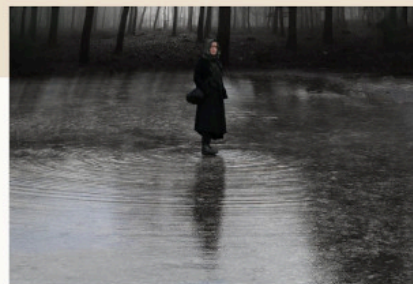

WY STAWA

PRAC STUDENTÓW
UNIwersytetu
RZESZOWSKIEGO
I UNIwersytetu
PEDAGOGICZNEGO
W KRAKOWIE

Spichlerz Dworski w Ryglicach

1 - 21 lipca 2024

- czwartki, piątki, soboty 9.00-18.00,
- niedziele 12.00-17.00
- pozostałe dni tygodnia 8.00-16.00
  po wcześniejszym zgłoszeniu
  tel. 14 6541083

ORGANIZATOR
CENTRUM KULTURY
W RYGLICACH